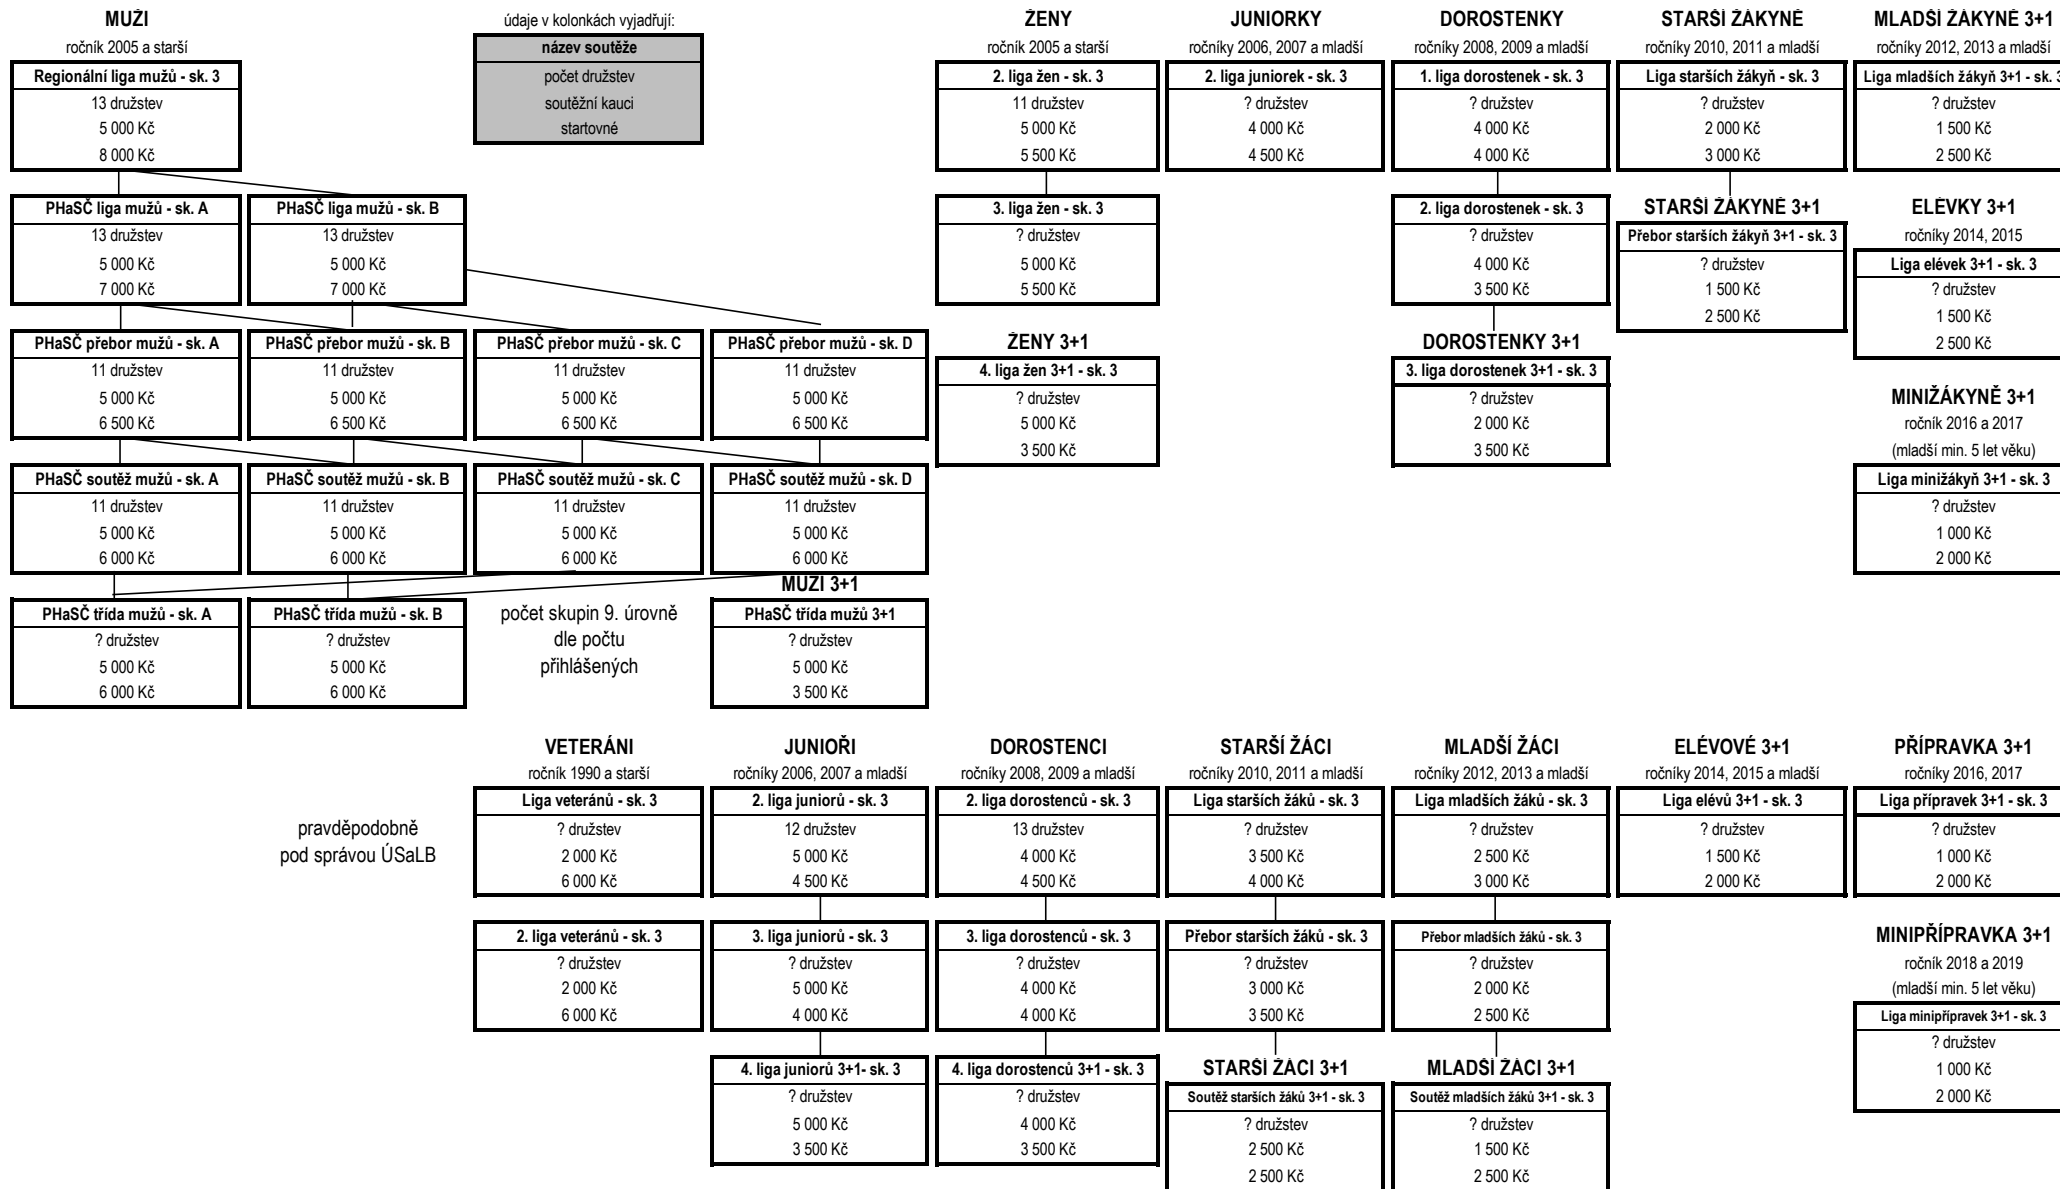

STRUKTURA SOUTĚŽÍ - SEZÓNA 2024-2025

SOUTĚŽE PRAŽSKÉHO A STŘEDOČESKÉHO KRAJE ŘÍZENÉ REGIONÁLNÍ LK

pravděpodobně pod správou ÚSaLB