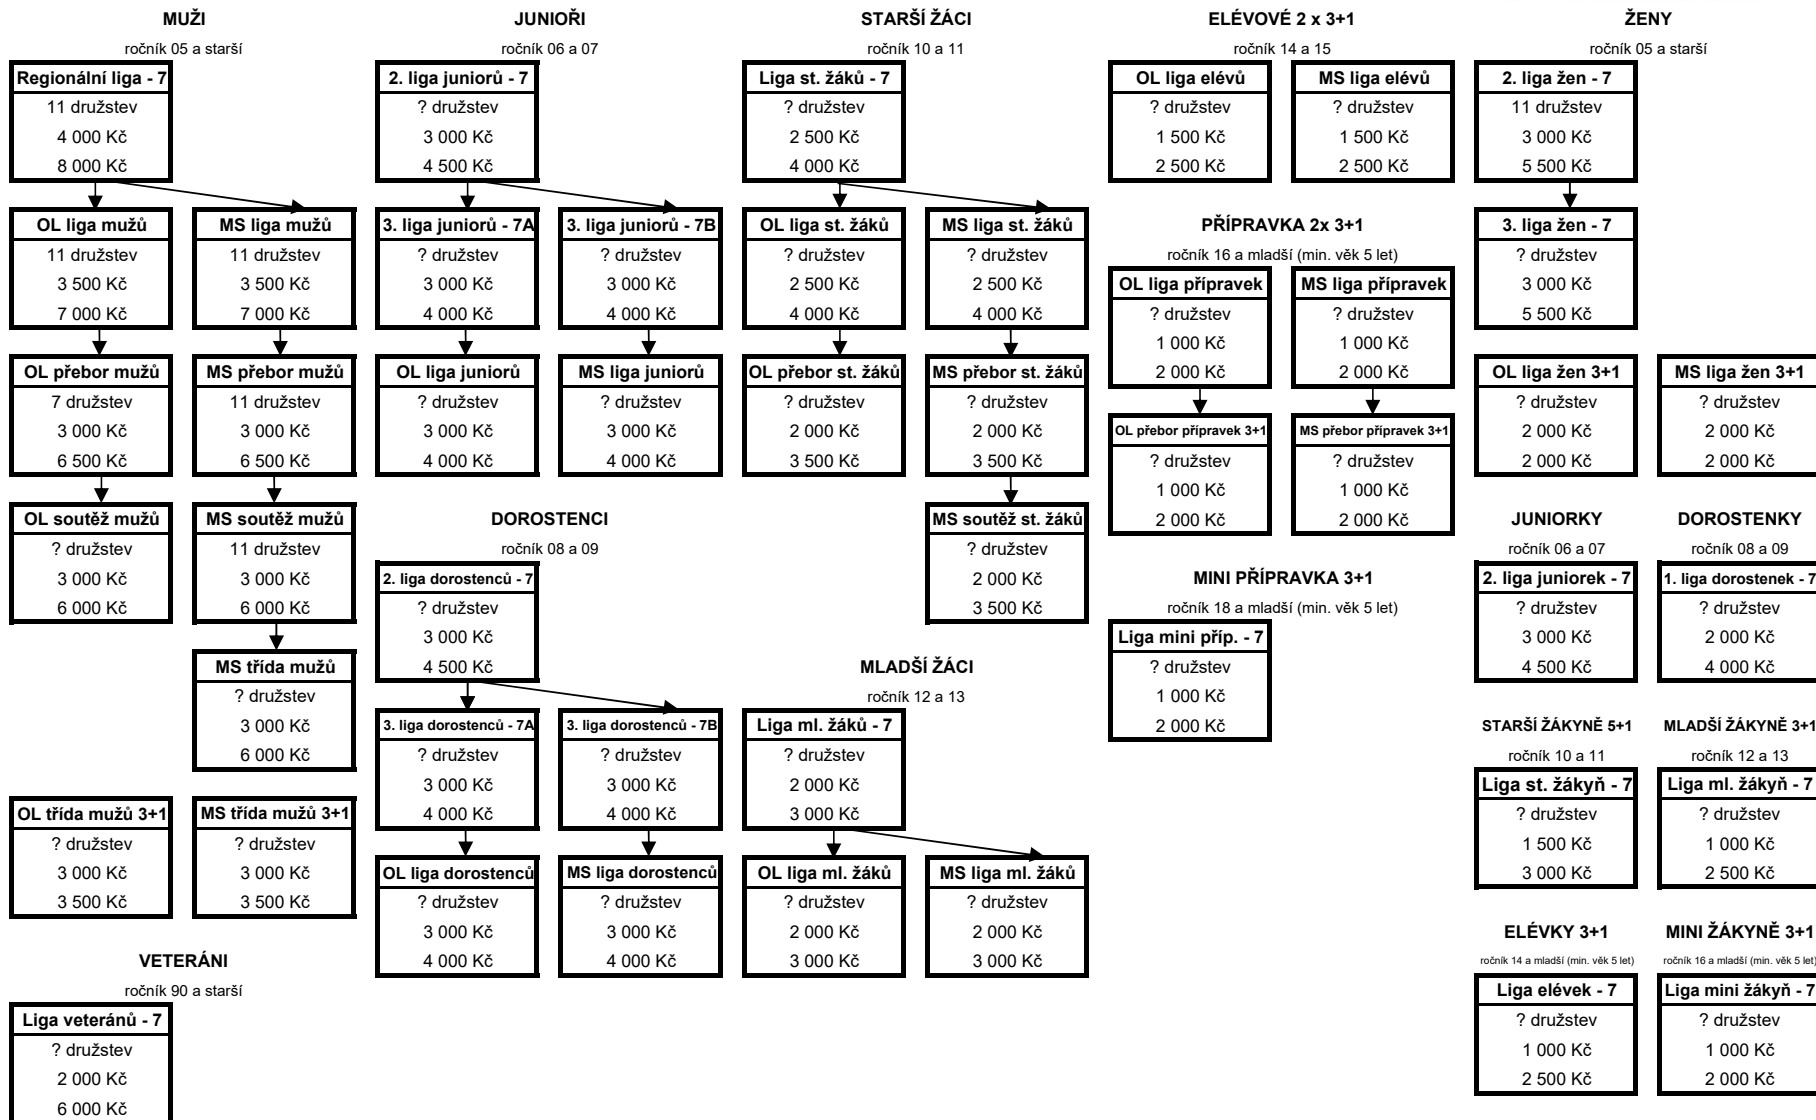

PŘEDPOKLÁDANÁ STRUKTURA SOUTĚŽÍ - SEZÓNA 2024/2025

SOUTĚŽE OLOMOUCKÉHO A MORAVSKOSLEZSKÉHO KRAJE ŘÍZENÉ REGIONÁLNÍ LK

název soutěže	počet družstev	soutěžní kauce	startovné
	pozn.		
	7A - soutěž v OL kraji		
	7B - soutěž v MS kraji		